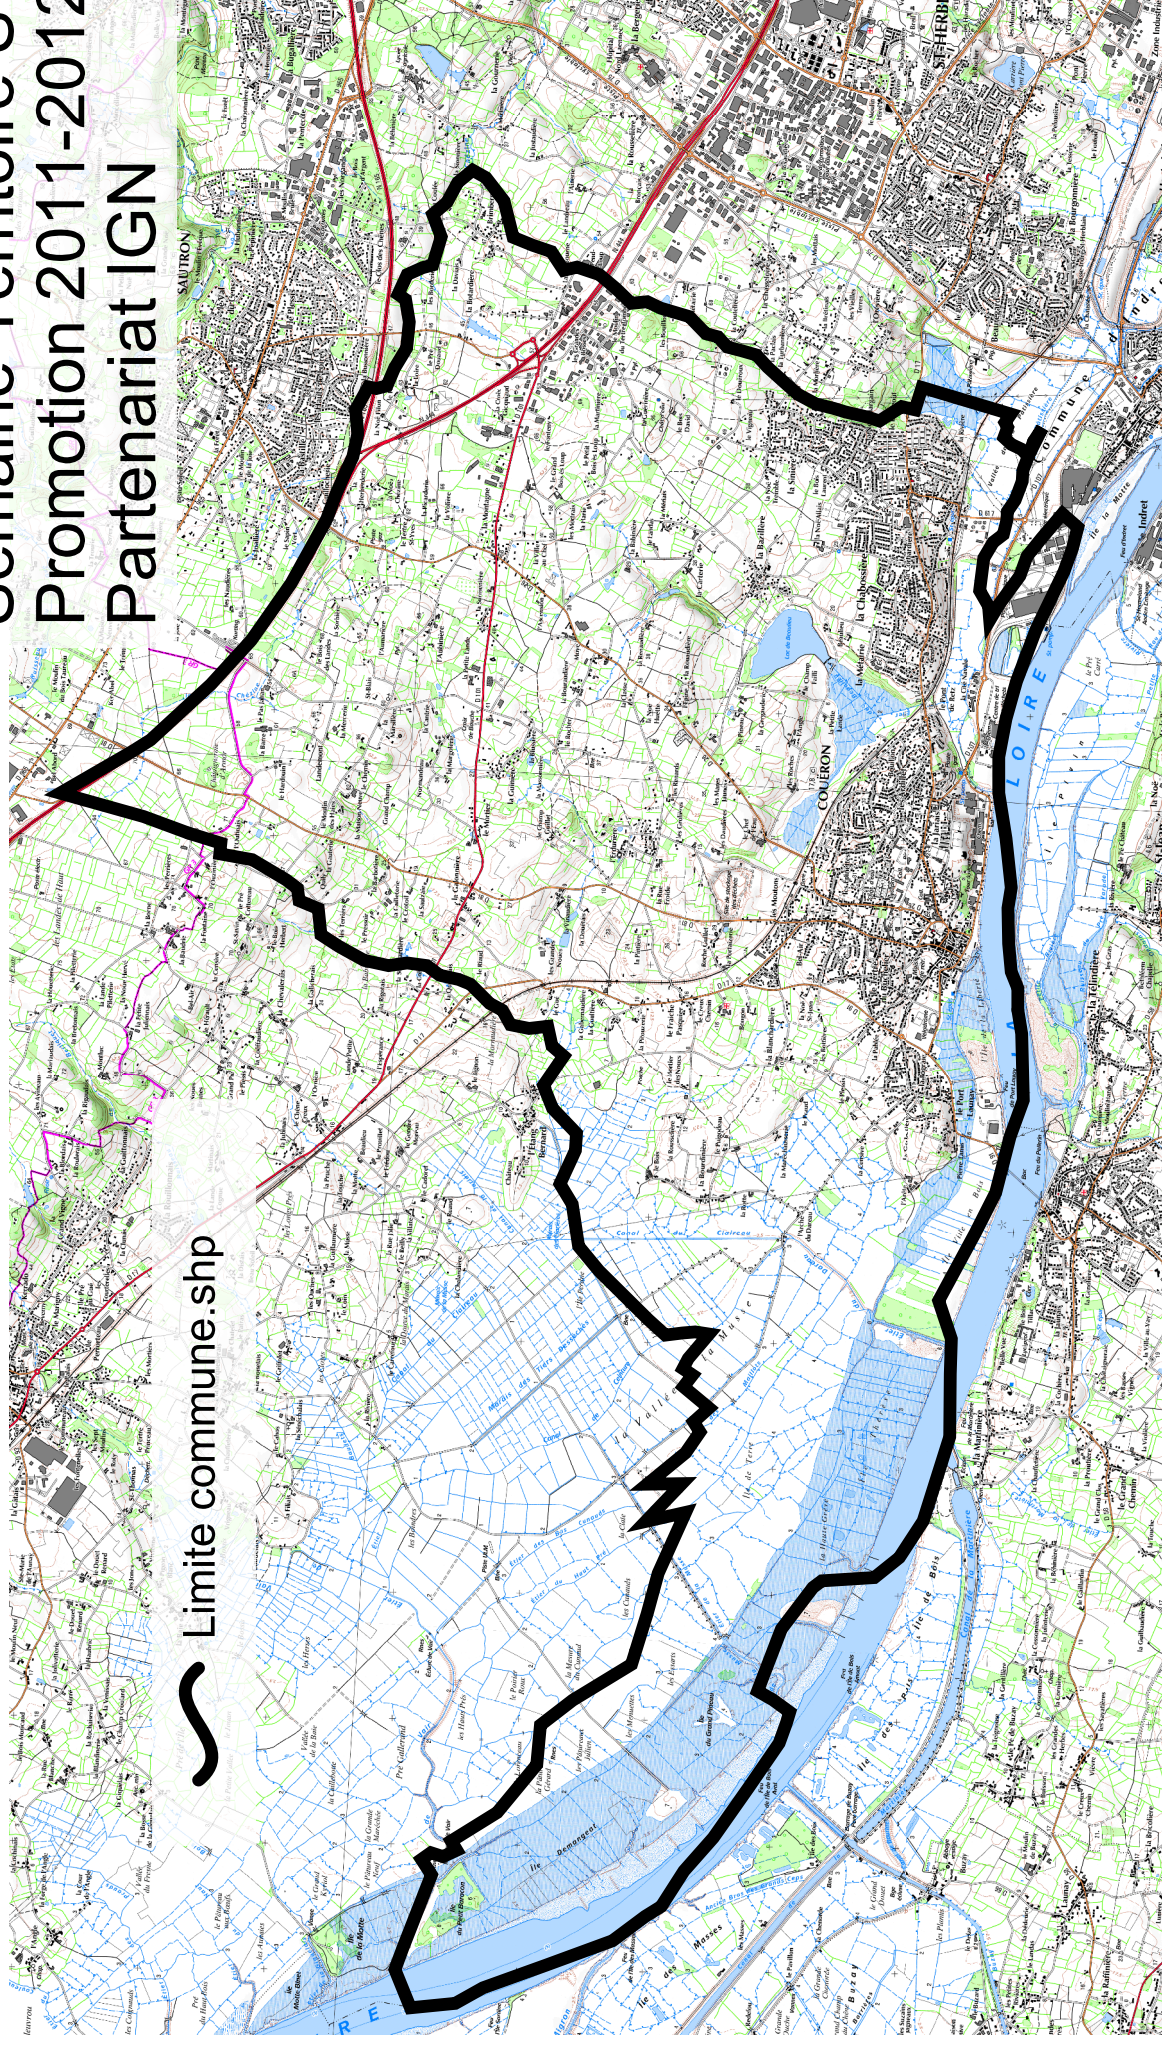

# COMMUNE DE COUERON

Semaine Territoire STAV  
Promotion 2011-2012  
Partenariat IGN

~ Limite commune.shp

Mètres

1:60000